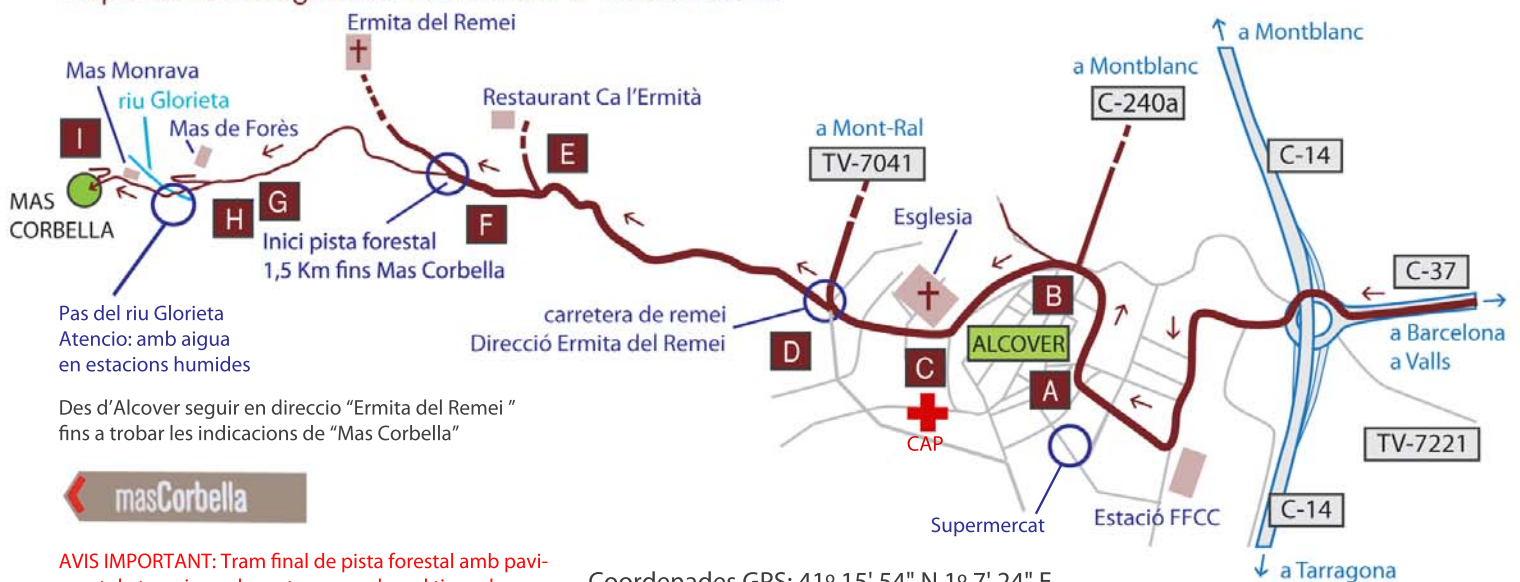

I

Mapa del recorregut des de l'Alcover al Mas Corbella

AVIS IMPORTANT: Tram final de pista forestal amb paviment de terra irregular apte per qualsevol tipus de vehicle si es condueix amb precaució i velocitats baixes.

Coordenades GPS: 41° 15' 54" N 1° 7' 24" E
Coordenades UTM 31N: 343194, 4570095